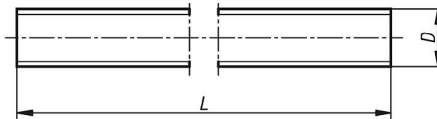

## BARRA ROSCADA • Métrica • DIN 976

Ø Nominal	M3	M4	M5	M6	M8	M10	M12	M16	M20	M24
Comprimento " L "										
1 Metro										
3 Metros										

Material : **Aço Inoxidável** • Rosca Conforme **DIN 13**

## BARRA ROSCADA • Polegada • DIN 975

Ø Nominal	1/8"	5/32"	3/16"	1/4"	5/16"	3/8"	1/2"	5/8"	3/4"	1"
Comprimento " L "										
1 Metro										
3 Metros										

Material : **Aço Inoxidável** • Rosca Conforme **ASME B1.1**