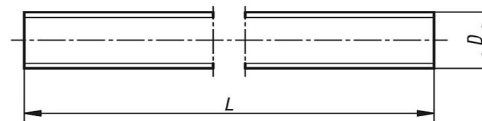

## BARRA ROSCADA • Métrica • DIN 976

Ø Nominal	M3	M4	M5	M6	M8	M10	M12	M16	M20	M24
Comprimento " L "										
1 Metro										
3 Metros										

Material : **Aço Inoxidável** • Rosca Conforme **DIN 13**

## BARRA ROSCADA • Polegada • DIN 975

Ø Nominal	1/8"	5/32"	3/16"	1/4"	5/16"	3/8"	1/2"	5/8"	3/4"	1"
Comprimento " L "										
1 Metro										
3 Metros										

Material : **Aço Inoxidável** • Rosca Conforme **ASME B1.1**